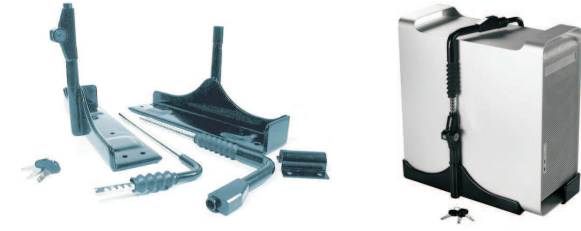

UMÍME OCHRÁNIT VÁŠ POČÍTAČ

SPYDER

Zabezpečení SPYDER je určeno k uzamčení laptopu v otevřeném nebo zavřeném stavu, aby efektivně bránil krádeži. Je navržen tak, aby neomezoval proudění vzduchu při chlazení a je vhodný pro ochranu laptopů ve školách, v laboratořích, studovnách a hotelových pokojích. Hodí se pro většinu laptopů.

R-8620

Zabezpečení R-8620 je určeno k ochraně notebooku v otevřeném stavu. Naše bezkabelová konstrukce neblokuje porty a efektivně brání krádeži. Vrchní přemostění notebooku umožňuje uživateli pohodlně notebookem otáčet dle potřeby. Zabezpečení je vhodné pro maloobchody, prodejní sklady, laboratoře a hotelové prostředí.

T-SERIES

Zabezpečení je dostupné v různých velikostech. Je určeno k těsnému sevření skříně vašeho počítače nastavitelným tvrzovým ocelovým rámem, který může být přišroubován na plochý povrch, nebo připevněn bočně na zdi nebo ke stolu. Zabezpečení je vhodné pro servery, strojírenské a účetnické aplikace a pro pracovní stanice s citlivými daty.

BENJI

Toto zabezpečení se vyznačuje moderním vzhledem. Dovoluje laptopu být uzamčen v otevřeném stavu pro práci nebo v zavřeném stavu k zabránění přístupu ke klávesnici nebo USB. BENJI může být přišroubován na plochý povrch nebo připojen kabelem. Je vhodný pro kanceláře, vozidla a desktopové výměnné jednotky.